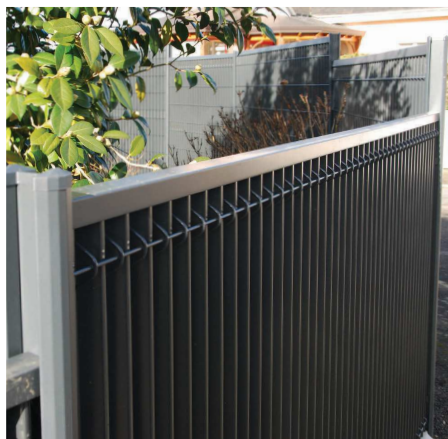

GAMME ALUMINIUM

Les lames d'occultation en aluminium représentent une valeur sûre pour l'aménagement de vos espaces extérieurs. A l'aspect moderne et design du matériau s'ajoutent une excellente résistance à la corrosion. Disponibles en 3 coloris, nous garantissons un laquage optimal qui assure la pérennité de nos teintes contre les UV et les expositions extérieures. Notre gamme de lames Omega en aluminium apporte une occultation totale en brise vue et une occultation partielle en brise vent, sans nuisance sonore.

GAMME ALUMINIUM

Découvrez un matériau résolument contemporain qui combine l'esthétique et la longévité.

COULEURS

LARGEUR DES LAMELLES

48mm / 44mm / 32mm

HAUTEUR DE GRILLE

1,03m / 1,23m / 1,53m / 1,73m / 1,93m