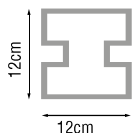

Gamme PIETRA

Clôture béton

Couleurs

Pierre

Béton teinté dans la masse

Gris anthracite

Montages possibles

Enfouissement des poteaux

Poteau tête pointe de diamant

1 face visible aspect PIETRA, la face opposée est lisse

Détail panneau ton pierre

Détail panneau ton gris anthracite

Panneaux

droit	192cm x 45cm	
-------	--------------	--

Ton pierre