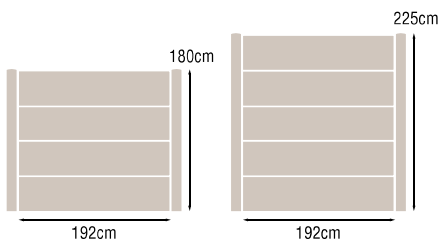

Gamme PIETRA

Clôture béton

Couleurs

Pierre

Béton teinté dans la masse

Gris anthracite

Montages possibles

Enfouissement des poteaux

Poteau tête pointe de diamant

1 face visible aspect PIETRA, la face opposée est lisse

Détail panneau ton pierre

Détail panneau ton gris anthracite

Panneaux

droit	192cm x 45cm	
-------	--------------	--

Ton pierre