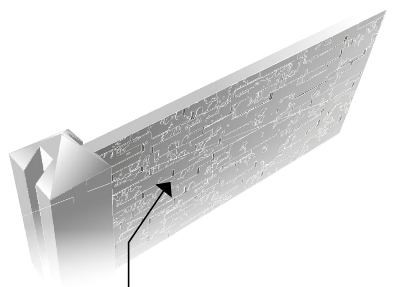

Gamme PIETRA

Clôture béton

Couleurs

Pierre

Béton teinté dans la masse

Gris anthracite

Montages possibles

Enfouissement des poteaux

Poteau tête pointe de diamant

1 face visible aspect PIETRA, la face opposée est lisse

Détail panneau ton pierre

Détail panneau ton gris anthracite

Panneaux

droit	192cm x 45cm	
-------	--------------	--

Ton pierre

Il est fortement conseillé d'hydrofuger la clôture, pour garder l'aspect du neuf

Ton gris anthracite

Il est impératif d'utiliser un minéralisant coloré pour protéger et conserver la couleur des panneaux